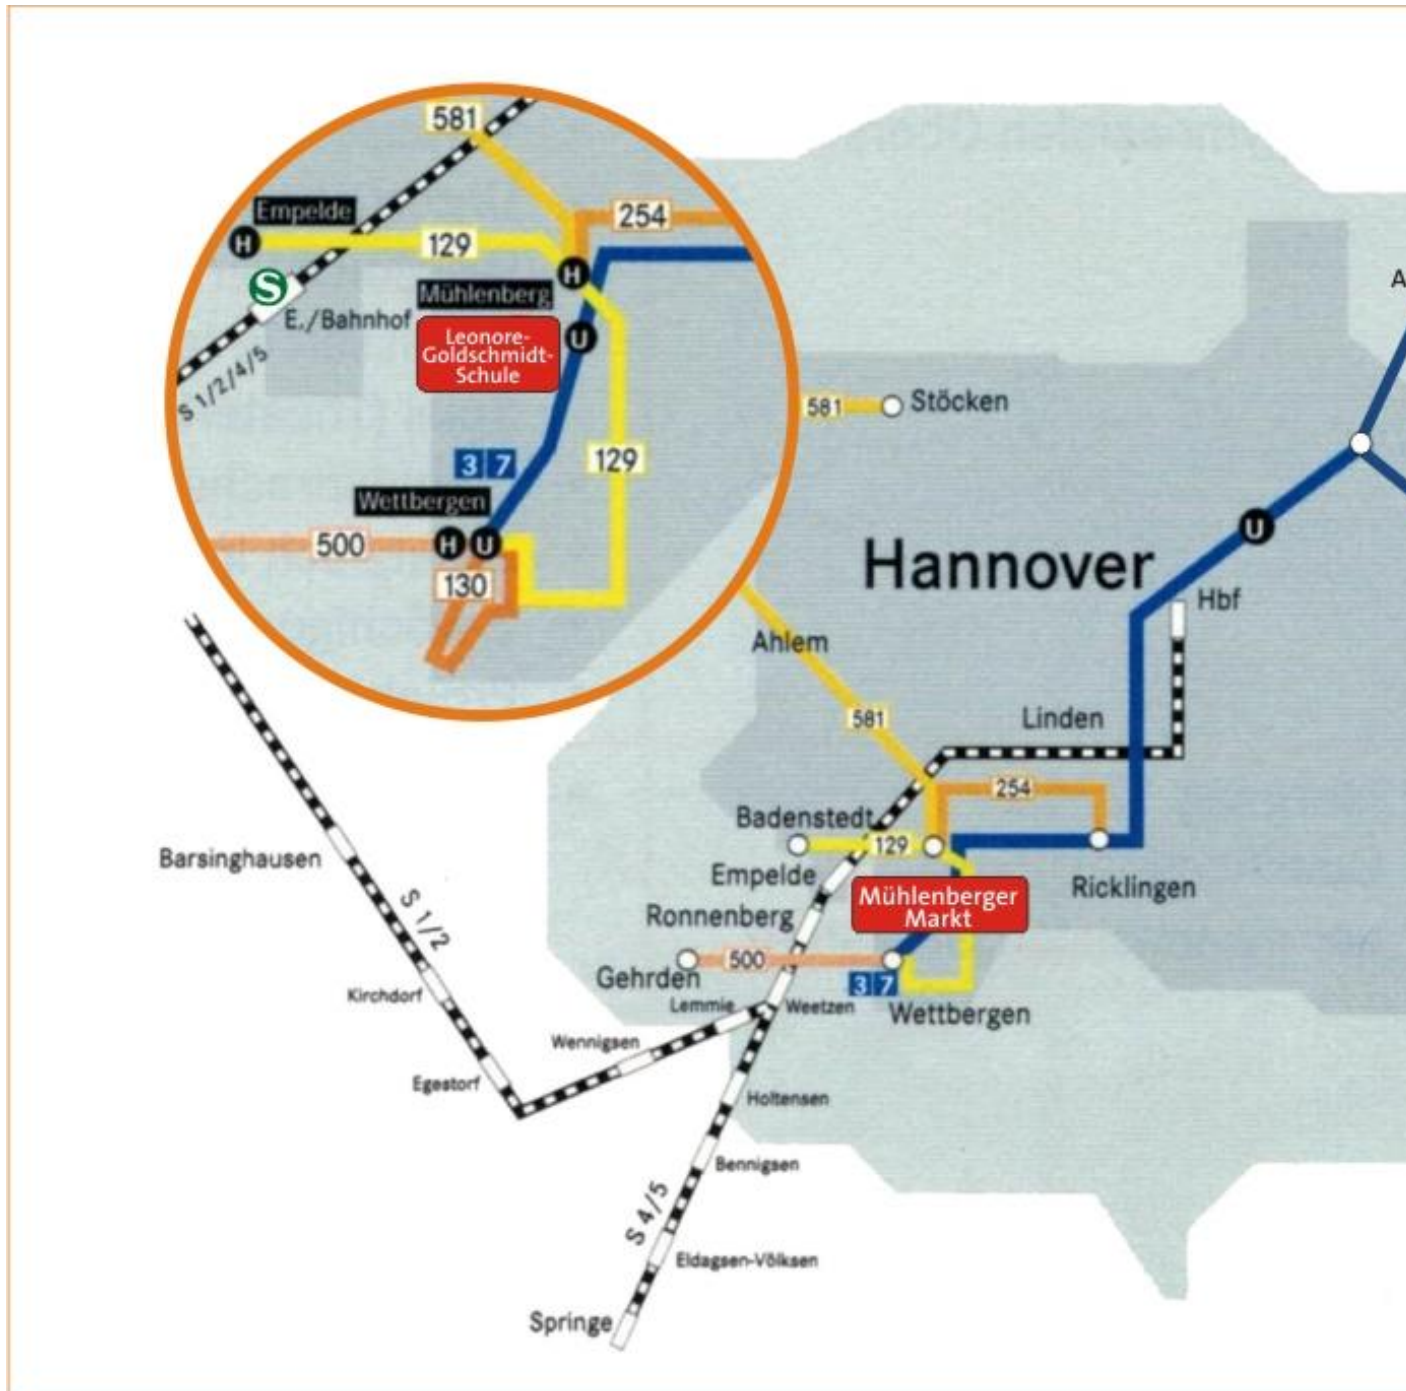

### Anfahrt mit öffentlichen Verkehrsmitteln:

Unsere Schule ist bestens an den öffentlichen Personennahverkehr angebunden. Direkt an der Schule am „Mühlenberger Markt“ halten die Stadtbahnlinien 3 und 7. Der Bus 129 fährt nach Empelde und Wettbergen, die Linie 581 nach Badenstedt, Davenstedt und Ahlem. Bei Ausfall der Stadtbahnen und Busse kann die Schule auch mit der S-Bahn (S1, S2, S21) über den Bahnhof Empelde und knapp 20 Minuten Fußweg erreicht werden. → [Route](#)

### Anfahrt mit dem Fahrrad/Auto:

Fahradabstellmöglichkeiten befinden sich vor dem Haupteingang der Schule am Mühlenberger Markt. PKW-Parkplätze befinden sich in begrenzter Anzahl im Kardinal-Galen-Hof (Ökumenisches Kirchencentrum) oder bei den Sportanlagen